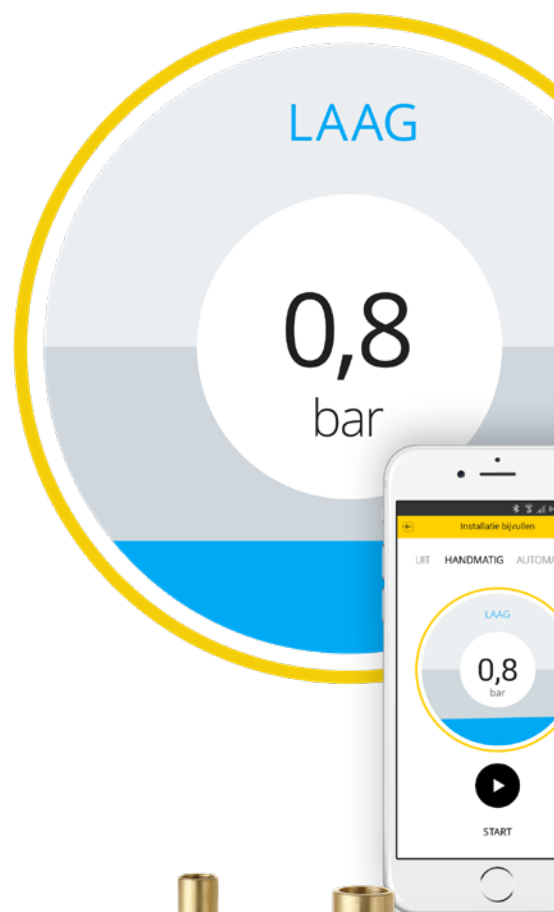

Nooit meer handmatig bijvullen

Hoezo slim?

Nooit meer water bijvullen met de unieke automatische (bij)vulinrichting! De Calenta Ace kan worden uitgebreid met een voor Nederland unieke, intelligente (bij)vulinrichting. Het werkt simpel en slim. Wanneer de waterdruk in de cv-installatie te laag wordt, zorgt eSmart Inside ervoor dat de ketel volautomatisch wordt bijgevuld, maar nooit te veel of te vaak.

Hou je toch liever een oogje in het zeil?

Dan is de semi-automatische instelling van de (bij)vulinrichting een extra slimmigheidje. Hiermee kan je via de ketel, de eTwist of de eTwist app eerst akkoord geven voordat het systeem zichzelf bijvult.

Knoeien met een vulslang behoort dus tot het verleden.

Te lage waterdruk is de **meest voorkomende storing** bij cv-ketels. Met de (semi-)automatische (bij)vulinrichting is dat nu verleden tijd. De (bij)vulinrichting is als optie leverbaar bij de Calenta Ace.